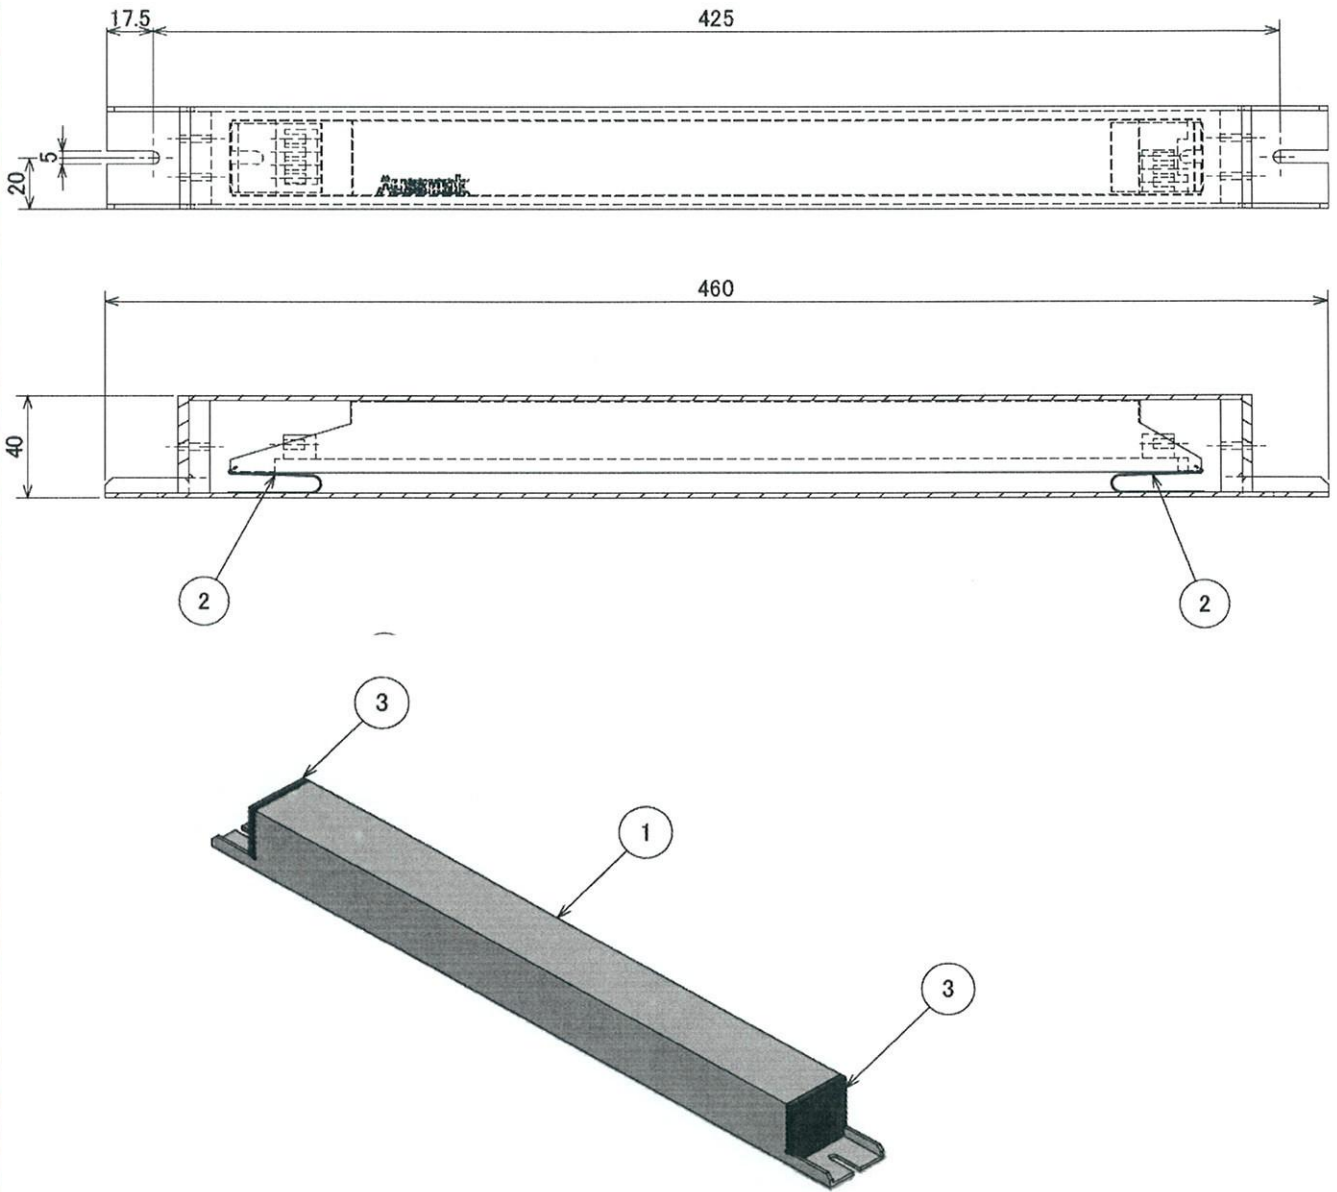

1、カバー寸法

	番号	部品名	材質・種類	備考
特記事項・修正事項	①	本体	アルミ□400t2.0	
	②	板バネ	SUS304	
	③	ラバー		
	④			

年月日	2013.08.26		尺度	A4	型番	JEB-WP
承認	検図	設計		図面	外形図	
桂	上田	福元		図番	AJ-120-WP	

日本エコ照明株式会社